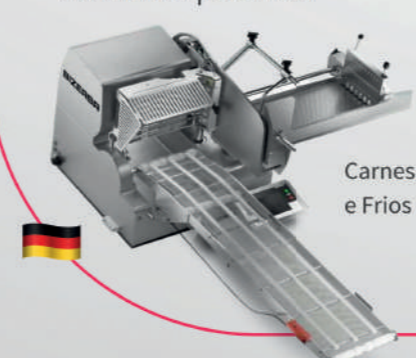

A Máquina Seladora Delpak é de fácil operação e sela todos os modelos de embalagens da nossa linha. O sistema de selagem Delpak permite uma garantia de vedação 100% eficiente.

Alimentos com molho ou calda (como sopas, feijoada ou pudim) podem ser transportados com toda segurança.

## EQUIPAMENTOS DE PRODUÇÃO REEPACK

Atmosfera modificada  
Carnes, Frios, Queijos, FLV, Refeições e Massas.

ReeEco Automática

Reetray 20 Médias e pequenas produções

Reetray 30 Médias produções

Bizerba  
Fatiadora peso fixo

Carnes e Frios

SVC-ATC Automatic Roll Sushi Cutter

SV R-BX A Roll Sushi Machine

MCR-SSC Compact Cooked Rice Mixer

SVC-ATC Compact Nigiri Machine

delpak.com.br

Rod. Raposo Tavares, 25.345 (Km 25,3)  
Granja Viana-Cotia-SP-CEP 06707-000